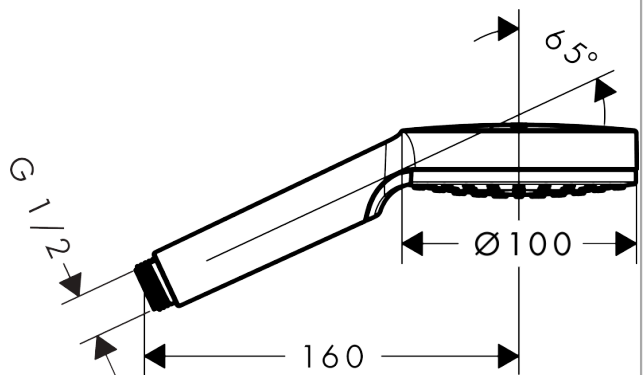

Crometta
Handdouche 1jet
 Oppervlakken: **Wit/Chroom** Art.-nr.: **26331400**

Beschrijving

Functies

- afmeting straalesschijf: 100 mm
- straalsoort: Rain
- maximaal debiet bij 3 bar: 14 l/min.
- aansluiting G ½

Details over het artikel

Prijs excl. BTW	23,20 €
Prijs incl. BTW*	28,07 €

Technologie

Productafbeelding

Maattekening

Doorstroomdiagram

De verbruikswaarden werden in overeenstemming met de praktijk met de bijbehorende armaturen (thermostaat/mengkraan/inbouwventiel) gemeten.