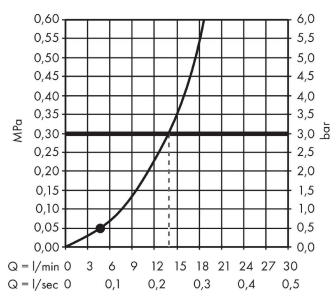

Crometta
Handdouche 1jet
 Oppervlakken: **Wit/Chroom** Art.-nr.: **26331400**

Beschrijving

Functies

- afmeting straalesschijf: 100 mm
- straalsoort: Rain
- maximaal debiet bij 3 bar: 14 l/min.
- aansluiting G ½

Details over het artikel

Prijs excl. BTW	23,20 €
Prijs incl. BTW*	28,07 €

Technologie

Productafbeelding

Maattekening

Doorstroomdiagram

De verbruikswaarden werden in overeenstemming met de praktijk met de bijbehorende armaturen (thermostaat/mengkraan/inbouwventiel) gemeten.